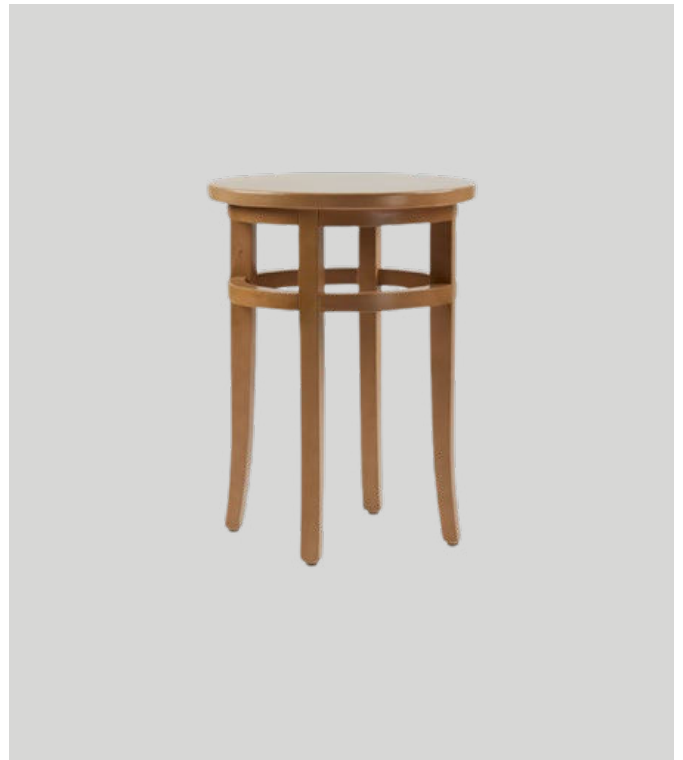

^ **Lara**
ROUND SIDE TABLE
450DIA x 600mmH