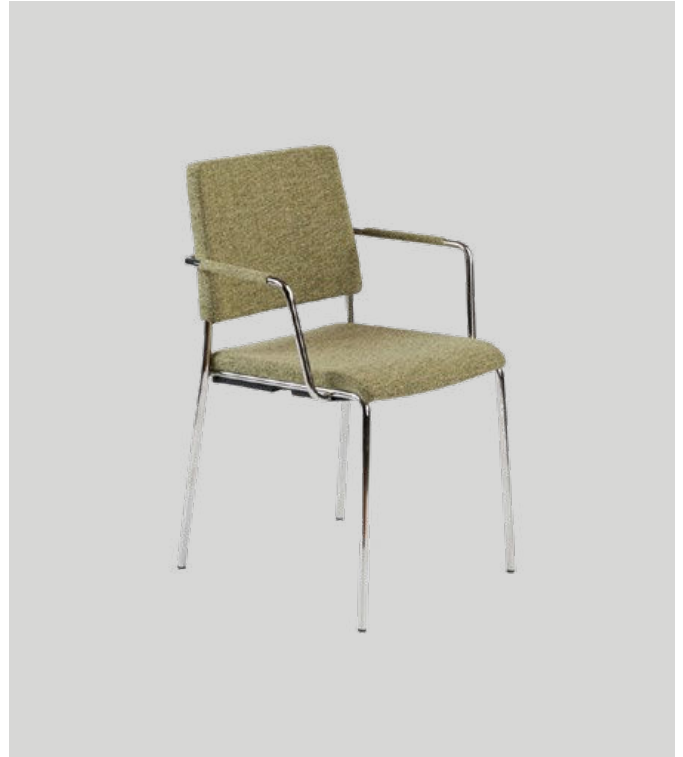

^ **Amalie**
ARMCHAIR
535W x 575D x 840mmH x 475SW x 440SD x 500mmSH